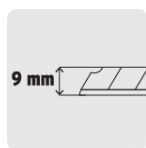

CUTTER 5" CON GRIP

CÓDIGO: **16971**CLAVE: **CUT-5X**

CARACTERÍSTICAS

- Navajas de acero SK4 y alma metálica
- Cambio y seguro automático de navaja
- Grip antiderrapante

ESPECIFICACIONES

Largo de cutter	5" (13 cm)
------------------------	------------

Espesor de navaja	0.4 mm
--------------------------	--------

Empaque individual	Blister
---------------------------	---------

Inner	6
--------------	---

Master	144
---------------	-----

Pallet	3456
---------------	------