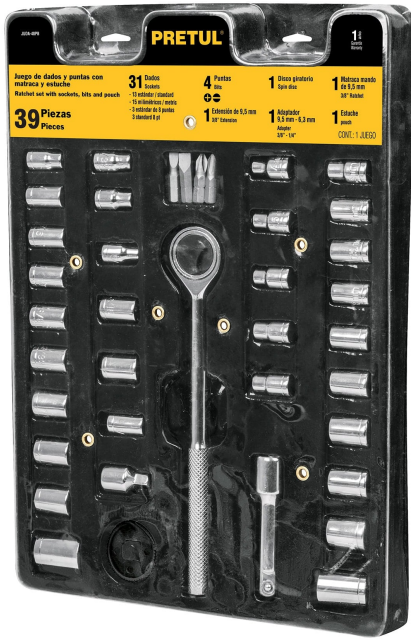

**PRETUL®**

CÓDIGO: 23973 CLAVE: JUDA-40PB

## Juego de herramientas para mecánico, 39 piezas, Pretul

- Herramienta marcada para fácil identificación
- Incluye estuche de tela

### Incluye

28 Dados 6 puntas: (14) 4 a 13 mm, (12) 5/32" a 1/2", 14 mm y 5/8"

3 Dados 8 puntas: 1/4" a 3/8"

2 Puntas planas: 3/16" y 1/4"

2 Puntas de cruz: PH2 y PH3

1 Extensión: 3"

1 Matraca

1 Disco giratorio

1 Adaptador: 3/8" x 1/4"

**Imágenes complementarias****CONTENIDO**

 <b>Dados 6 puntas</b>	<b>28</b>
 14 mm y 5/16"	
 <b>Dados 8 puntas</b>	<b>3</b>
 1/4" a 3/8"	
 <b>Puntas planas</b>	<b>2</b>
 5/16" y 1/4"	
 <b>Puntas de cruz</b>	<b>2</b>
 PH2 y PH3	
 <b>Extensión</b> 3"	<b>1</b>
 <b>Matraca</b>	<b>1</b>
 <b>Disco giratorio</b>	<b>1</b>
 <b>Adaptador</b> 3/8" x 1/4"	<b>1</b>