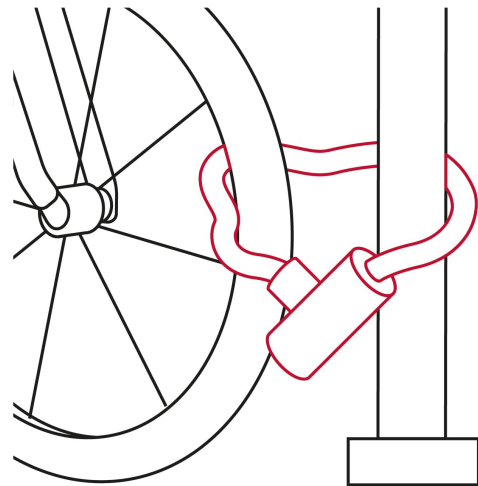

HERMEX®

CÓDIGO: 49621 CLAVE: CB-90

Candado con cadena forrada de 10 mm, Hermex

- Cadena de acero forrada de polipropileno
- El forro textil evita rayaduras o daños causados por la cadena
- Ideal para motocicleta y bicicleta

**Especificaciones**

Largo	90 cm
Espesor de eslabon	10 mm
Empaque individual	Tarjeta
Inner	2
Master	8

Incluye

2 Llaves tipo automotriz

Imagenes complementarias

Cadena de acero forrada de polipropileno

Modo de uso

Espesor de eslabón