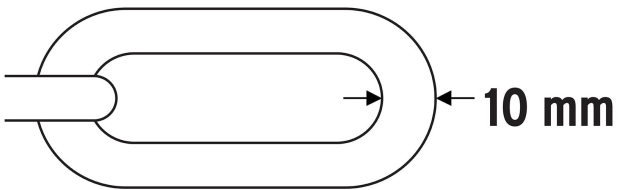

HERMEX®

CÓDIGO: 49621 CLAVE: CB-90

Candado con cadena forrada de 10 mm, Hermex

- Cadena de acero forrada de polipropileno
- El forro textil evita rayaduras o daños causados por la cadena
- Ideal para motocicleta y bicicleta

**Especificaciones**

Largo	90 cm
Espesor de eslabon	10 mm
Empaque individual	Tarjeta
Inner	2
Master	8

Incluye

2 Llaves tipo automotriz

Imagenes complementarias

Cadena de acero forrada de polipropileno

Modo de uso

Espesor de eslabón