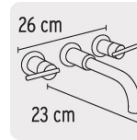

MEZCLADORA DE 8", A LA PARED, ELEMENT

FOSET.

CÓDIGO: **49927**

CLAVE: **ELM-92**

CARACTERÍSTICAS

- Funciona con baja presión
- Cuerpo de latón para máxima duración
- Manerales metálicos
- Cartucho cerámico de suave y fácil apertura

Triple-cromo,
brillo y
resistencia

1/4 de Vuelta

Vivienda
ecológica

Aireador,
ahorro y
suavidad

NORMA

- Cumple la norma NMX-C-415-ONNCCE

ESPECIFICACIONES

Pallet	216
Acabado	Cromo
Distancia entre taladros	Taladros separados
Presión mínima requerida	0.25 kg/cm ²
Tipo de cierre (giro)	1/4 de vuelta (90°)
Peso	1 360 g
Empaque individual	Caja
Inner	1
Master	3