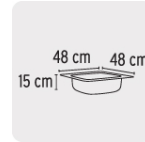

TARJA DE EMPOTRAR 48 X 48 CM, BASIC

CÓDIGO: **49209**

CLAVE: **TA-48B**

CARACTERÍSTICAS

- Fabricada en acero inoxidable 201, de gran durabilidad resistencia a la corrosión e impactos
- Acabado satín
- 3 Perforaciones estándar a 8" con un diámetro de 38 mm para grifería
- Para contracanasta de 3 1/2" (89 mm)

ESPECIFICACIONES

Instalación	De empotrar
Calibre	26 (0.45 mm)
Peso	1.4 kg
Empaque individual	Etiqueta en funda de cartón
Inner	1
Master	4

DIMENSIONES DE LA TARJA

Largo	48 cm
Alto	15 cm
Ancho	48 cm

DIMENSIONES DE LA TINA

Ancho	36 cm
--------------	-------

Largo	39 cm
--------------	-------

Profundidad	15 cm
--------------------	-------

INCLUYE

4 clips para instalación
