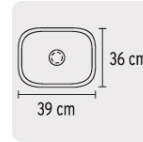

TARJA DE EMPOTRAR 48 X 48 CM, BASIC

CÓDIGO: **49209**

CLAVE: **TA-48B**

CARACTERÍSTICAS

- Fabricada en acero inoxidable 201, de gran durabilidad resistencia a la corrosión e impactos
- Acabado satín
- 3 Perforaciones estándar a 8" con un diámetro de 38 mm para grifería
- Para contracanasta de 3 1/2" (89 mm)

ESPECIFICACIONES

Instalación	De empotrar
Calibre	26 (0.45 mm)
Peso	1.4 kg
Empaque individual	Etiqueta en funda de cartón
Inner	1
Master	4

DIMENSIONES DE LA TARJA

Largo	48 cm
Alto	15 cm
Ancho	48 cm

DIMENSIONES DE LA TINA

Ancho	36 cm
--------------	-------

Largo	39 cm
--------------	-------

Profundidad	15 cm
--------------------	-------

INCLUYE

4 clips para instalación
