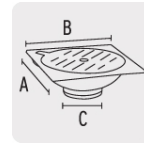

RESUMIDERO DE ZAMAC, 4X4"

CÓDIGO: 49349

CLAVE: RS-601

CARACTERÍSTICAS

- Cuerpo fabricado de zamac
- Rejilla de acero inoxidable para una excelente resistencia a la corrosión
- Fácil instalación

Sello hidráulico que impide el retorno de olores

ESPECIFICACIONES

Largo x Ancho	A 4" (100 mm) x B 4" (100 mm)
Diámetro	C 1 1/2" (38 mm)
Peso	190 g
Empaque individual	Caja
Inner	4
Master	24